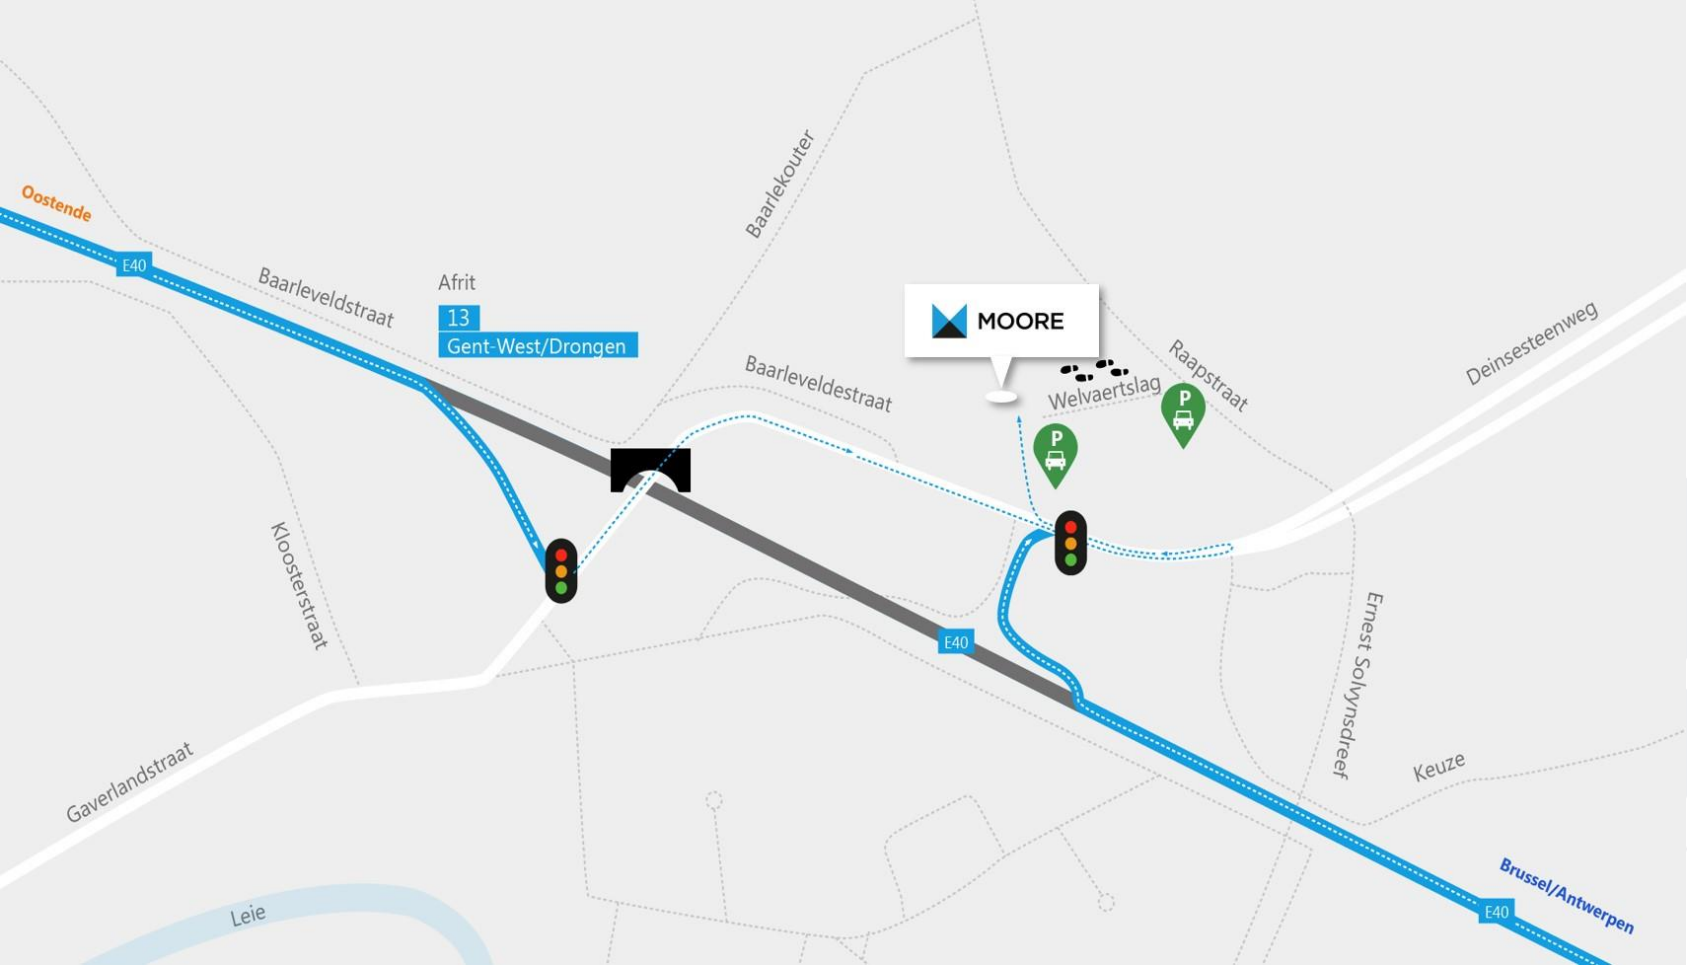

# Routebeschrijving key centre Gent (Drongen)

U vindt al onze locaties op <https://www.element61.be/nl/contact>

### **Adres**

Deinsesteenweg 114  
9031 Gent (Drongen)

### **Vanuit Oostende**

U neemt de E40 richting Brussel/Brugge. Na 41 km neemt u afrit 13 (Gent-West/Drongen) voor de Deinsesteenweg.

Op het einde van de afrit slaat u aan de verkeerslichten links af. Daarna rijdt u de brug over.

### **Vanuit Brussel/Antwerpen**

U neemt de E40 en neemt afrit 13 (Gent-West/Drongen) voor de Deinsesteenweg.

Eens de afrit ten einde, ziet u ons kantoor vlak voor u.

U slaat best rechts af, zodat u zich aan het volgende kruispunt kunt omkeren en de oprit makkelijk kunt oprijden.