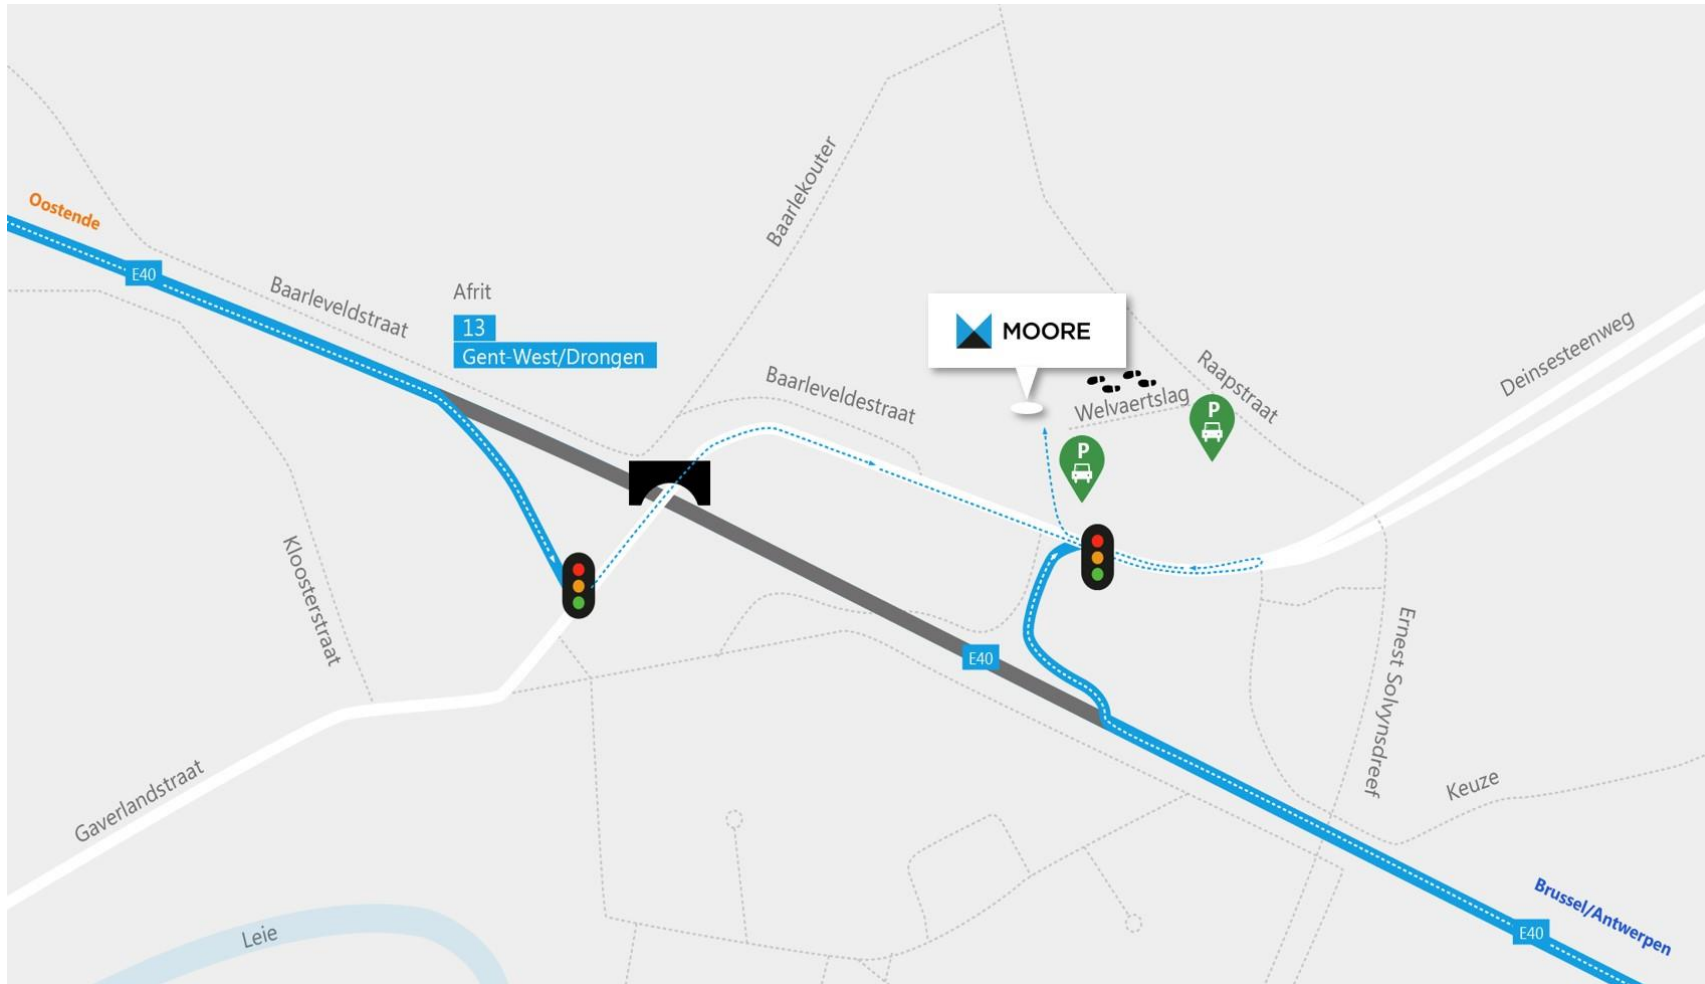

Itinéraire vers le centre-clé de Gand (Drongen)

Retrouvez tous nos sites sur <https://www.element61.be/nl/contact>

Adresse

Deinsesteenweg 114
9031 Gent (Drongen)

Venant d'Ostende

Prenez la E40 en direction de Brussel/Brugge (Bruxelles/Bruges). Après 41 km vous prenez la sortie 13 (Gent-West/Drongen) pour rejoindre la Deinsesteenweg. Au bout de la sortie, vous tournez à gauche aux feux rouges. Ensuite, vous traversez le pont.

Aux prochains feux rouges, vous voyez nos bureaux sur votre gauche. Nous vous conseillons de continuer votre route, afin de faire demi-tour au prochain carrefour pour accéder plus facilement à l'allée qui mène à nos bureaux.

Venant de Bruxelles ou d'Anvers

Prenez la E40 et quittez l'autoroute par la sortie 13 (Gent-West/Drongen) pour rejoindre la Deinsesteenweg.

Au bout de la sortie, vous voyez nos bureaux droit devant vous. Nous vous conseillons de tourner à droite, afin de faire demi-tour au prochain carrefour pour accéder plus facilement à l'allée qui mène à nos bureaux.

Parking

Nous mettons un parking visiteurs à votre disposition. Il se trouve à votre droite lorsque vous vous engagez dans l'allée. Sonnez pour faire ouvrir la barrière. Un collaborateur fera le nécessaire pour vous faire entrer et sortir. Vous pouvez aussi stationner autour du bâtiment (entrée par la Deinsesteenweg ou Welvaertslag). Si vous ne trouvez pas de place de stationnement, vous pouvez également vous garer dans la Raapstraat toute proche. A pied vous rejoignez facilement l'arrière du bâtiment (environ 200 m de marche).